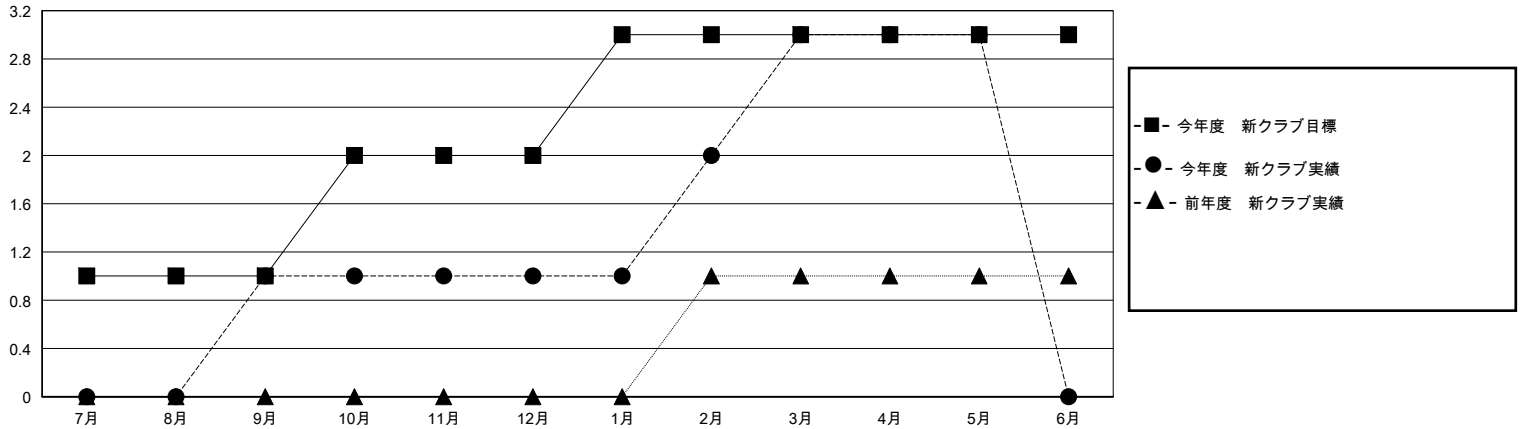

MONTHLY MEMBERSHIP PROGRESS REPORT

District 330 A

Results as of: 5/31/2024

GMT:

地域 JAPAN

GMT会則地域

クラブ				名			
結果 : 2023-2024				結果 : 2023-2024			
四半期	新クラブ目標	新クラブ	解散クラブ	四半期	会員純増目標	会員増強実績	退会者(転籍を含む)実際
7月/8月/9月	1	1	0	7月/8月/9月	180	169	143
10月/11月/12月	1	0	2	10月/11月/12月	200	89	279
1月/2月/3月	1	2	0	1月/2月/3月	180	121	104
4月/5月/6月	0	0	0	4月/5月/6月	80	45	86

新クラブ目標及び実績累計

会員目標及び実績累計

解散クラブ: 2

99 CLUBS OF 189 一名以上の新会員を登録

男女別

男性 3,751 (72.83%)
女性 1,399 (27.17%)

退会者

物故会員	49
クラブ解散	0
その他	561
合計	610