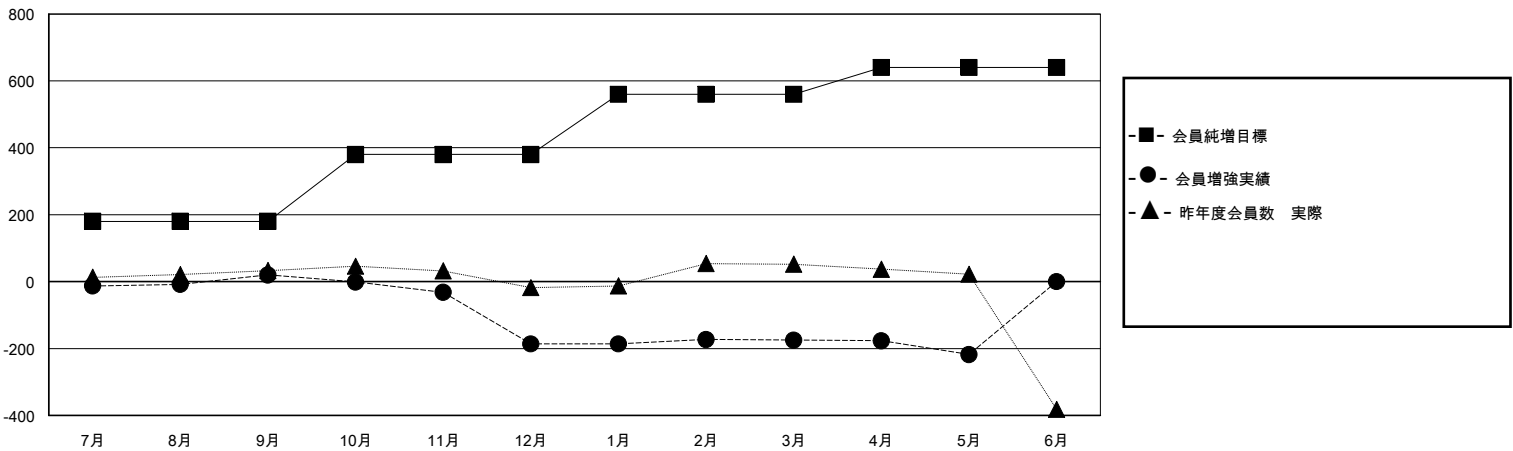

MONTHLY MEMBERSHIP PROGRESS REPORT

District 330 A

Results as of: 5/31/2024

GMT:

地域 JAPAN

GMT会則地域

クラブ				名			
結果 : 2023-2024				結果 : 2023-2024			
四半期	新クラブ目標	新クラブ	解散クラブ	四半期	会員純増目標	会員増強実績	退会者(転籍を含む)実際
7月/8月/9月	1	1	0	7月/8月/9月	180	169	143
10月/11月/12月	1	0	2	10月/11月/12月	200	89	279
1月/2月/3月	1	2	0	1月/2月/3月	180	121	104
4月/5月/6月	0	0	0	4月/5月/6月	80	45	86

新クラブ目標及び実績累計

会員目標及び実績累計

解散クラブ: 2

99 CLUBS OF 189 一名以上の新会員を登録

男女別

男性 3,751 (72.83%)
女性 1,399 (27.17%)

退会者

物故会員	49
クラブ解散	0
その他	561
合計	610